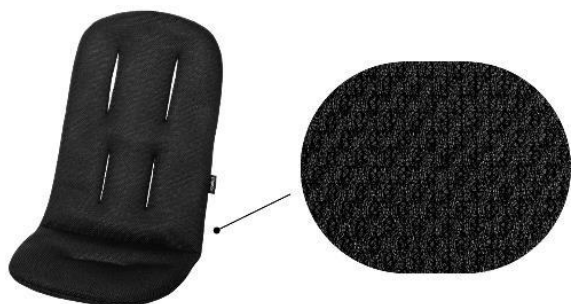

購入特典「ふわくもシート」